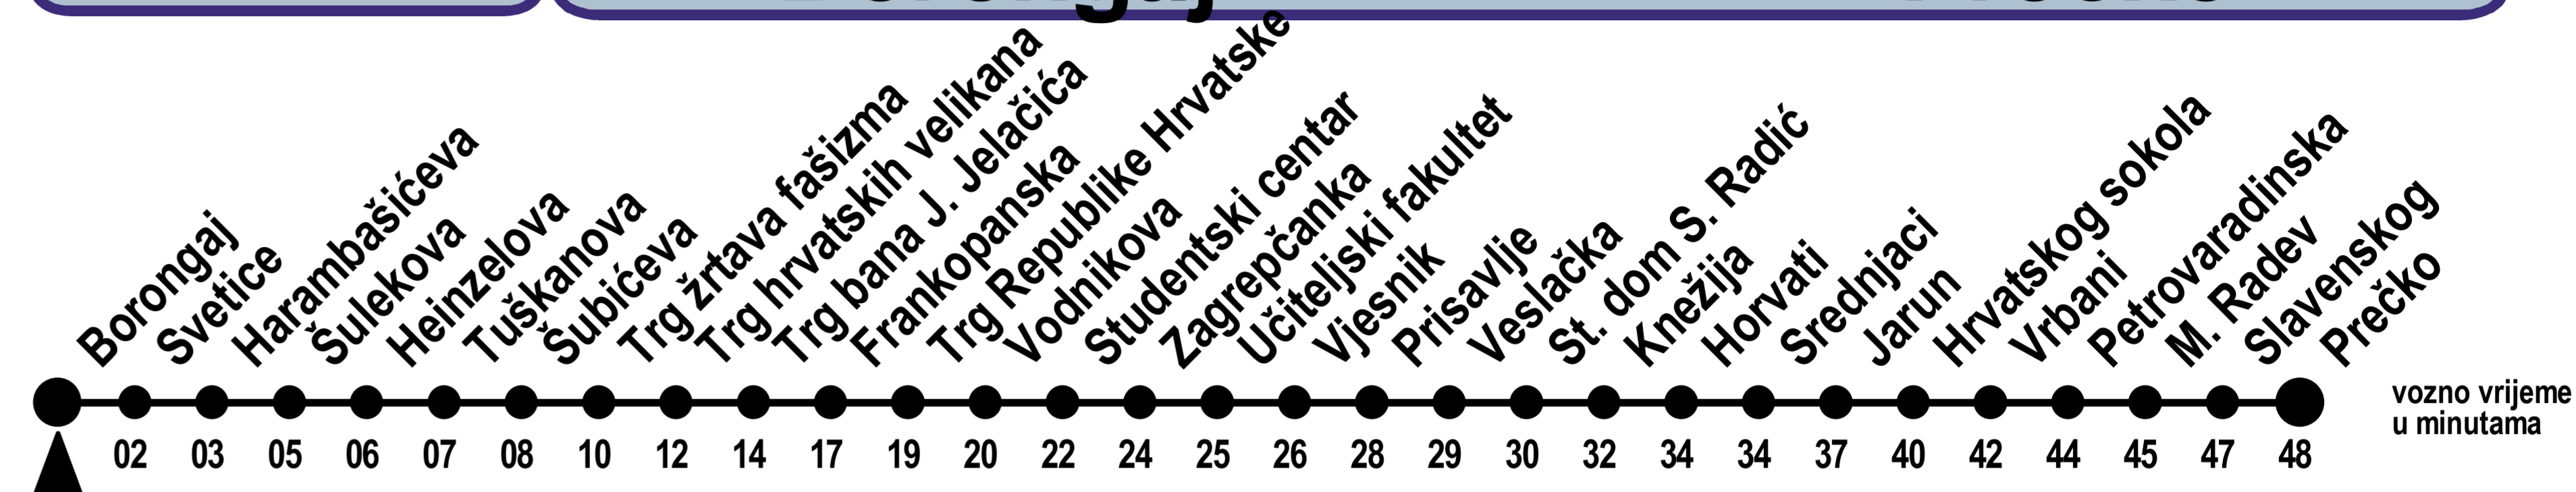

TRAM 17

Zagrebački električni tramvaj d.o.o.

VOZNI RED

U primjeni od: 8.7.2024.

Prečko - Borongaj

Borongaj *smjer* Prečko

Sati	Radni dan	Subota	Nedjelja	Sati
04	45 59	53	--	04
05	13 26 40 53	07 23 38 53	50	05
06	07 21 34 44 54	08 23 38 53	05 20 35 50	06
07	05 15 25 36 46 56	08 19 31 42 54	05 21 36 50	07
08	06 17 27 37 48 58	06 18 29 41 54	05 15 25 36 47 57	08
09	09 20 32 43 54	05 16 28 37 47 57	08 19 30 40 51	09
10	05 16 26 36 46 57	07 17 27 38 49 59	02 13 23 34 45 56	10
11	07 17 28 38 48 58	09 20 29 40 49 58	08 19 31 42 51	11
12	09 19 29 40 50	08 18 26 35 45 54	01 11 21 31 40 50	12
13	00 10 21 32 43 55	03 13 22 31 41 50 59	00 10 19 29 39 49 59	13
14	06 16 26 36 47 57	09 18 27 36 46 55	08 18 28 38 47 57	14
15	07 17 28 38 48 58	04 13 23 32 41 51	07 17 27 36 47 56	15
16	08 19 29 39 49	00 09 18 28 36 46 55	06 16 25 35 45 55	16
17	00 10 20 31 43 54	05 14 23 33 43 53	04 15 24 35 45 53	17
18	06 19 32 45 52 ^s	04 15 27 37 49	03 13 22 33 42 52	18
19	00 15 30 37 ^s 45 59	01 14 21 ^s 28 39 50	03 13 26 38 52	19
20	13 27 42 56	03 14 26 38 50	07 14 ^s 23 37 53 57 ^s	20
21	10 24 37 51	01 14 28 43 57	10 17 ^s 27 43 58	21
22	05 18 32 45 59	06 ^s 15 30 47	13 28 43 58	22
23	13 26 40 ^s 54 ^s	00 15 30 ^s 45 ^s	13 28 41 ^s 55 ^s	23
00	07 ^s 19 ^s	00 ^s 16 ^s	11 ^s	00