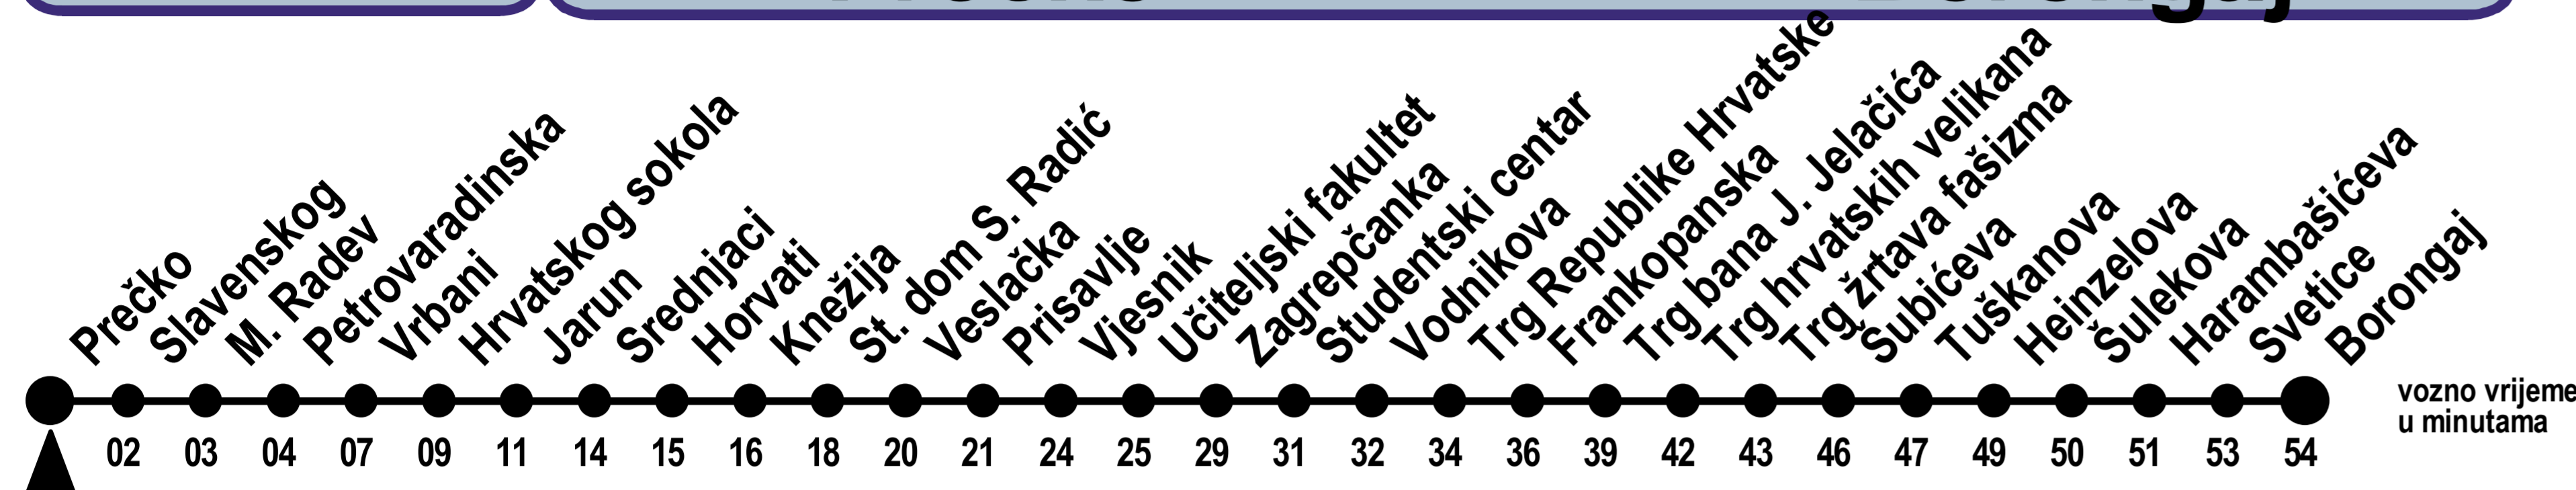

TRAM 17

Zagrebački električni tramvaj d.o.o.

VOZNI RED

U primjeni od: 8.7.2024.

Prečko - Borongaj

Prečko *smjer* Borongaj

Sati	Radni dan	Subota	Nedjelja	Sati
04	43 56	45	--	04
05	10 23 37 50	00 15 30 45	42 57	05
06	04 18 31 41 52	00 15 30 44	12 27 42 57	06
07	02 12 23 33 43 53	00 12 24 36 48	12 28 43 58	07
08	04 15 26 38 49	00 11 23 35 47 58	13 25 36 47 58	08
09	00 12 24 30 ^s 36 47 57	10 21 32 41 52	09 19 30 41 52	09
10	07 18 28 38 48 59	02 12 23 32 42 52	02 13 24 35 45 56	10
11	09 19 30 40 50	02 12 22 30 39 49 58	07 18 27 37 47 57	11
12	00 11 21 31 42 52	07 16 26 35 45 54	06 16 26 36 46 55	12
13	02 12 24 35 46 58	03 13 21 31 40 50 59	05 15 25 34 44 54	13
14	10 21 32 43 55	08 17 26 36 45 55	04 14 23 34 43 54	14
15	05 15 25 36 46 56	04 13 22 31 40 50 59	03 12 22 32 41 51	15
16	06 16 28 39 50	09 18 27 36 46 57	01 11 21 31 41 51	16
17	02 15 22 ^s 28 38 49	08 19 26 ^s 31 41 53	00 10 19 29 39 49 59	17
18	00 11 22 34 46 53 ^s 59	02 12 22 32 43 54	09 18 30 40 51	18
19	13 27 41 56	06 18 25 ^s 32 45 56	03 04 ^s 16 29 39 50	19
20	10 24 39 53	08 20 31 42 55	01 12 22 34 48	20
21	08 21 35 48	07 22 36 45 ^s 54	03 18 34 50	21
22	02 15 29 43 56	07 22 37 52	05 20 35 50	22
23	10 24 37 ^s 51 ^s	07 22 38 ^s 52 ^s	05 20 35 ^s 49 ^s	23
00	04 ^s 15 ^s	08 ^s	02 ^s 17 ^s	00